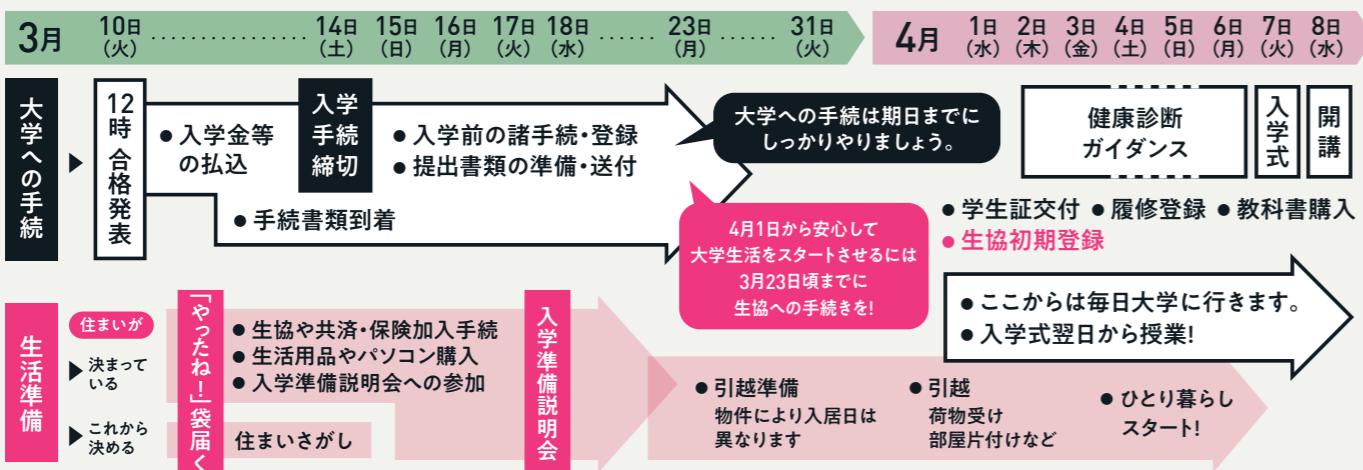

事前に合格後を考える。

京大生協は入学後スムーズに学生生活を送れるように京大生の声に基づいた様々な入学準備提供をしています。
一般選抜で合格した場合、入学までは約3週間。入学準備を段取りよくできるかどうかは2月までの準備次第です。

→ 2020年の場合

※下記の日程は2020年度のもので、2021年度については未定で、日時・内容等が変更となる場合があります。

わが家ならどう動く？

京大生協に加入した2020年度京大新入生は?

2,813人

京大生協は、学内の食堂やショップの運営をはじめ、学生のさまざまな活動に取り組んでいる生活協同組合です。出資金50口20,000円をお願いしています。ご卒業時に返還いたします。

組合員向けサービス

- 書籍** 教科書だけでなく書籍全般が10%割引で購入可能です。
- 文具** メーカー価格から20%OFFで提供しています。
- 運転免許** 一般より安い生協価格で教習所(通学・合宿)のお申込みが可能です。

その他にも様々な組合員向けサービスがあります!

学生総合共済に加入した2020年度京大新入生は?

1,654人

保護者の方からよく聞く声は...
「すではいっている保険があるから。」「まだ若いから大丈夫!」
でも、本当にそうでしょうか???

Point

3つのおすすめポイント

- 1 少ない掛金で充実した保障
- 2 学内の生協窓口で給付申請手続き・相談が可能
- 3 こころとからだの無料健康相談テレホン(保護者も利用できます)

学生総合共済については、右記二次元バーコードよりご確認ください。

ミールシステムに申し込んだ2020年度京大新入生は?

1,301人

食費を節約せず、朝から晩まで営業している生協食堂を上手に使えるツールがミールシステムです。
毎日約1万人の京大生が生協食堂を利用しています。
大学生活は最後の「食育」の場です。
食生活の自立を京大生協がサポートします。

詳しい内容については、右記二次元バーコードよりご確認ください。