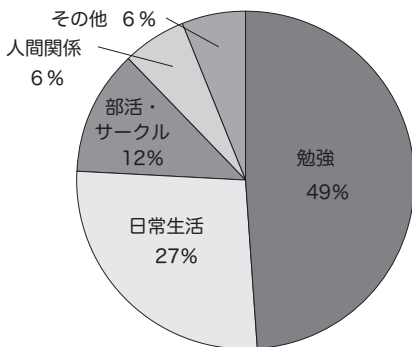

京大探偵事務所

今回の依頼は京大生の調査ペン。
いったい彼らがどのような日々を過ごしている
のか、謎に包まれた日常に迫っていくペン！

大学生活への潜入

大学生活で最も楽しいことは？

大学生活で最も大変なことは？

○あなたの趣味は？

- ・読書
- ・裁判所巡り
- ・ラーメン巡り
- ・四つ葉のクローバー探し

○大学に入って始めたことは？