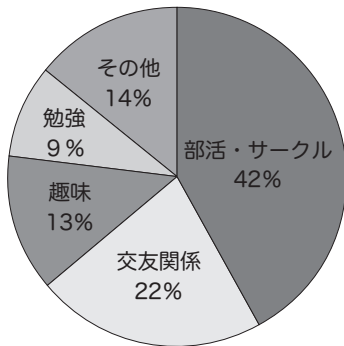

京大探偵事務所

今回の依頼は京大生の調査ペン。
いったい彼らがどのような日々を過ごしている
のか、謎に包まれた日常に迫っていくペン！

大学生活への潜入

大学生活で最も楽しいことは？

大学生活で最も大変なことは？

○あなたの趣味は？

- ・読書
- ・裁判所巡り
- ・ラーメン巡り
- ・四つ葉のクローバー探し

○大学に入って始めたことは？